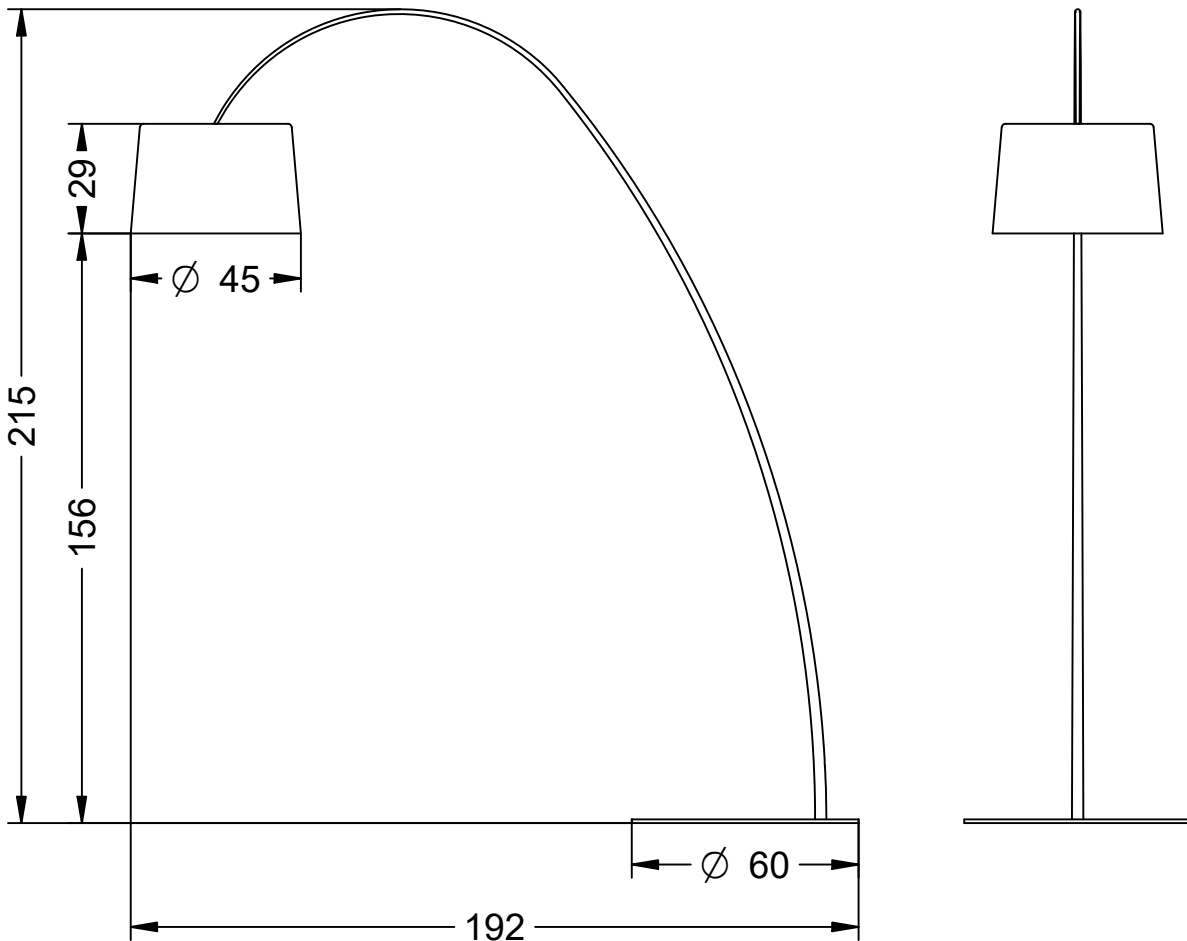

## ARCO

Piantana ARCO struttura metallo/carbonio finitura nero opaco. Paralume in metallo finitura nero opaco con tappo inferiore in plexiglass opale.

Piantana 3xE27 60Wmax / 3xE27 LED - 230V