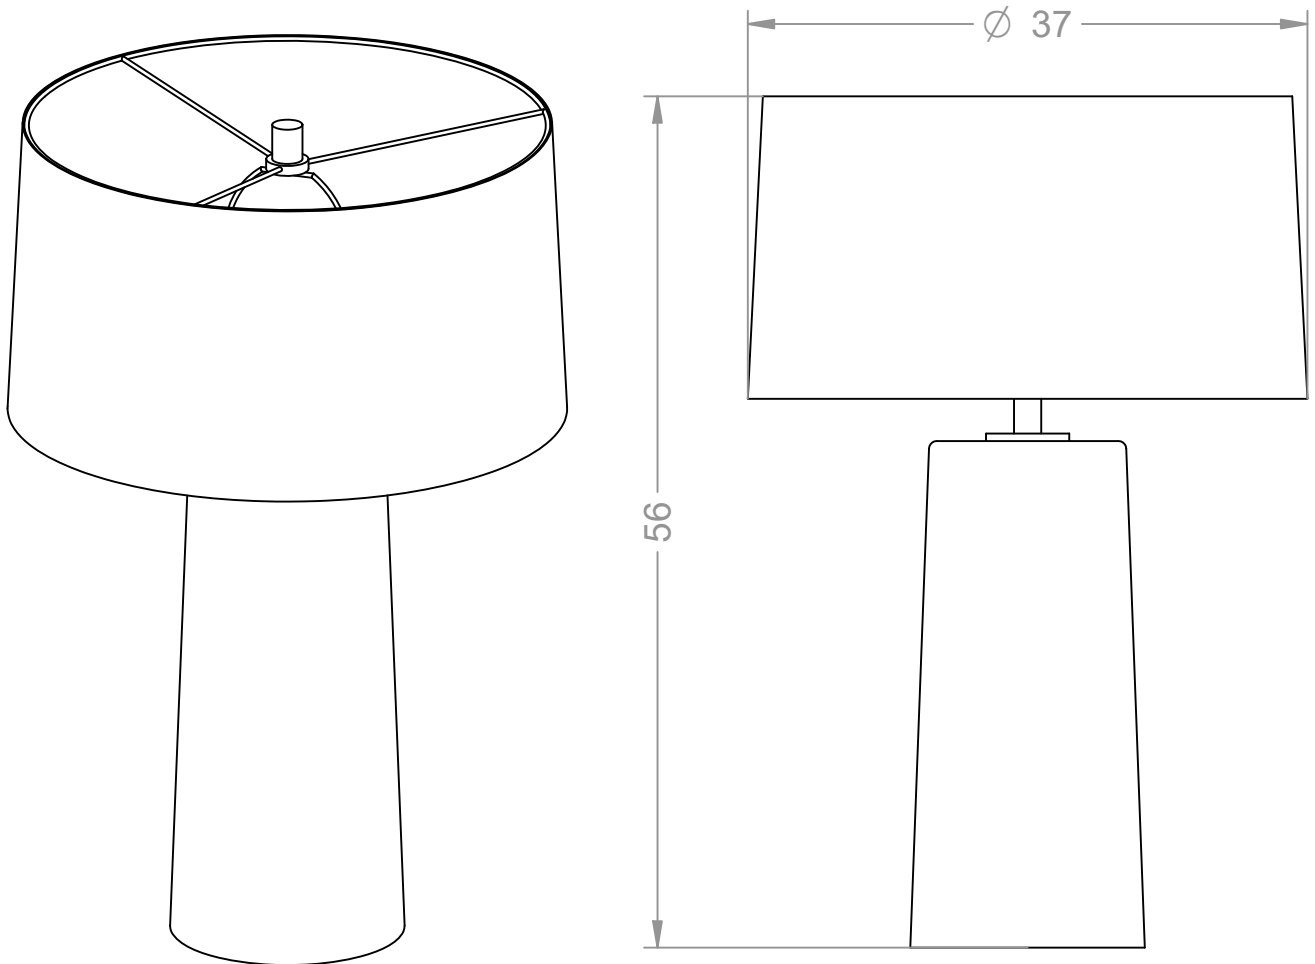

## DORIS

Lumetto con base in vetro satinato e paralume in tessuto bianco.

Dimensione: D37 H56cm

Lumetto

E27 60Wmax / E27 LED - 230V