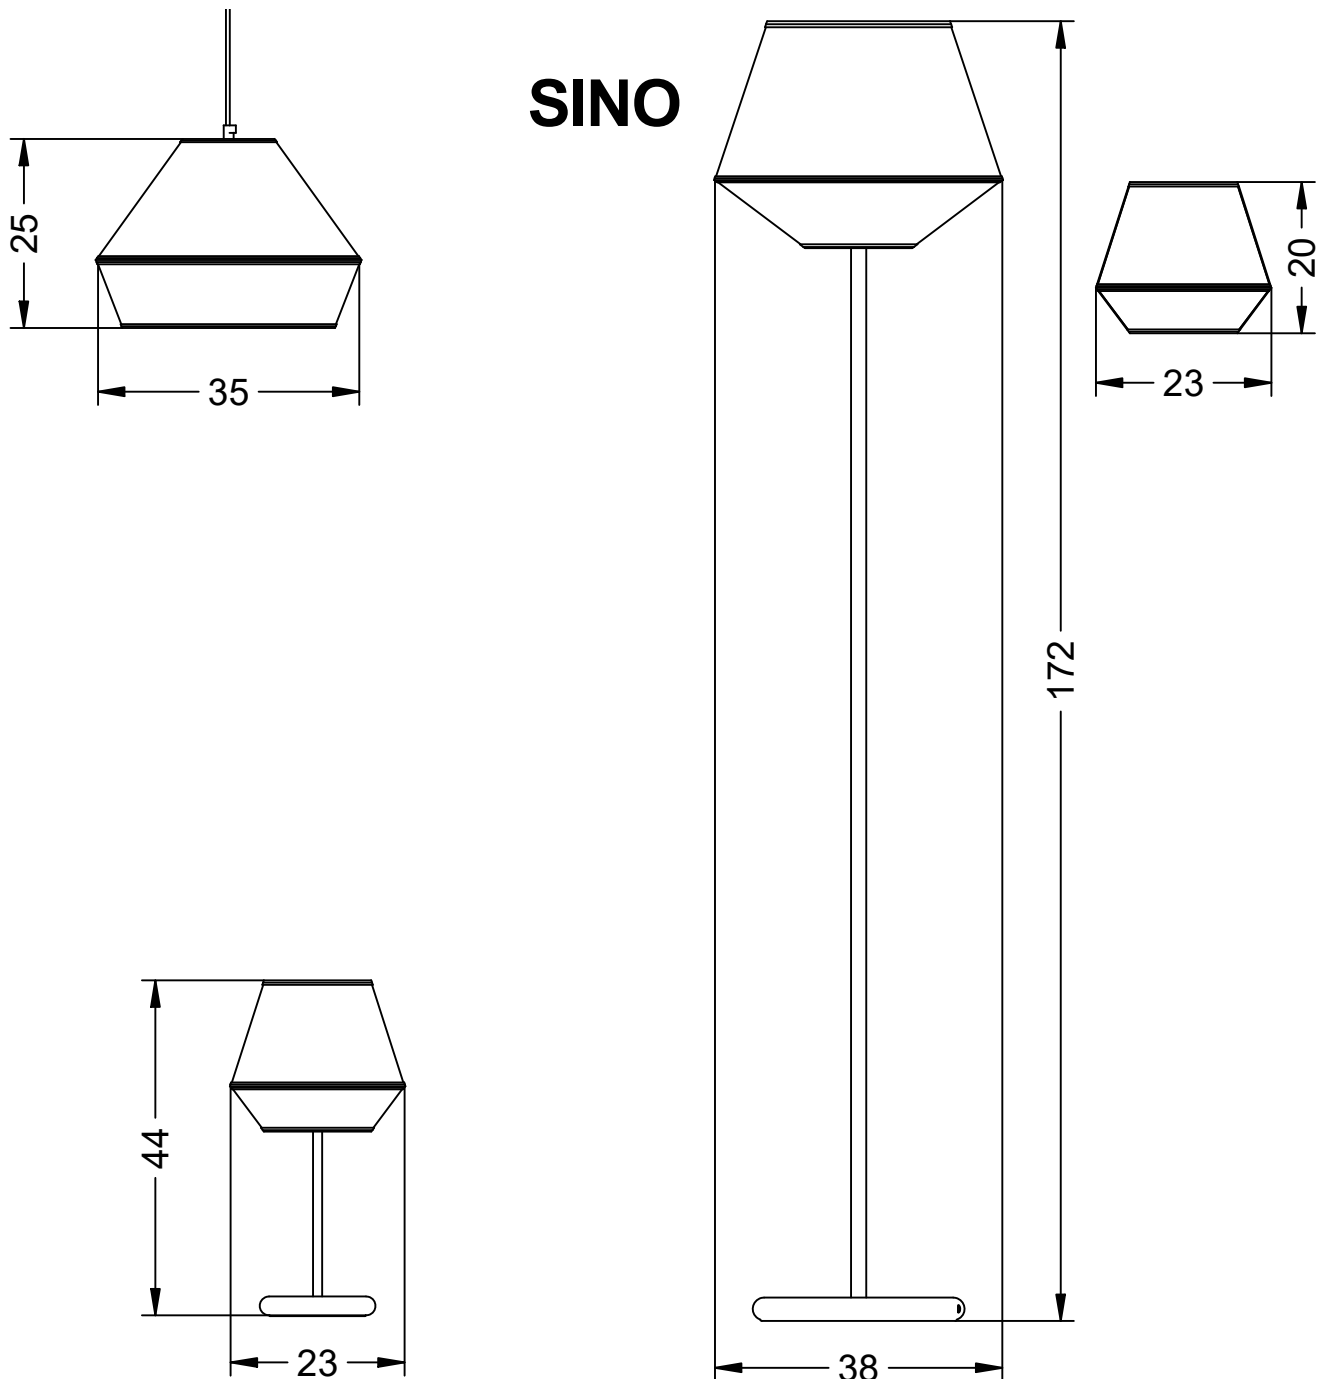

Barluce

MADE IN ITALY

Familgia formata da applique, lumetto, piantana e sospensione, con struttura in metallo cromato, paralume in cotone azzurro/blu e rifinitura rossa/bianca

Applique	E14 40Wmax / E14 LED - 230V
Lumetto	E27 60Wmax / E27 LED - 230V
Piantana	E27 60Wmax / E27 LED - 230V
Sospensione	E27 60Wmax / E27 LED - 230V