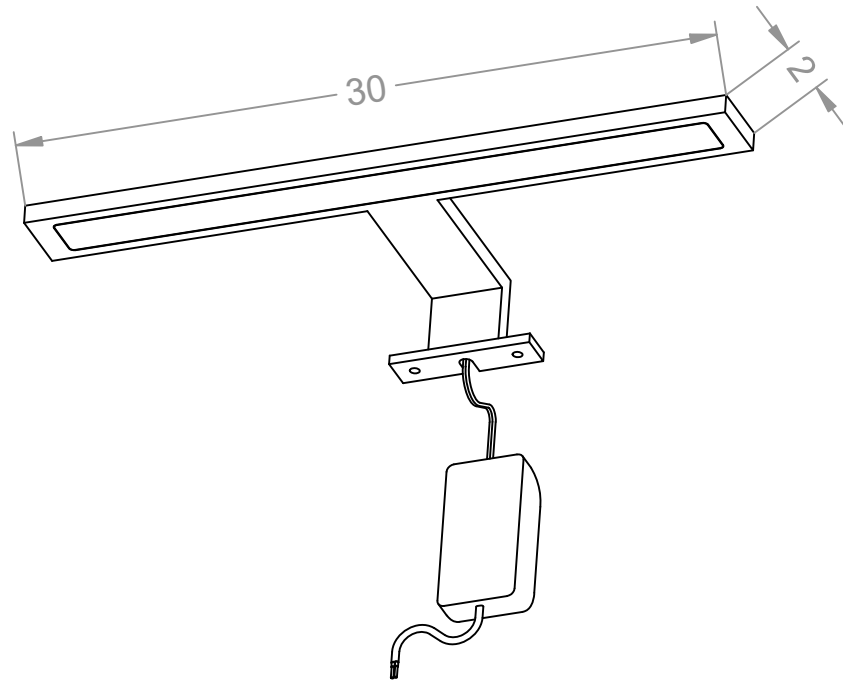

Barluce

MADE IN ITALY

FLAT/AL

Lampada per specchiere con attacco a telaio, struttura in metallo finitura cromo
scatola da 20pezzi

Lampada 230V 5W LED 4000°K