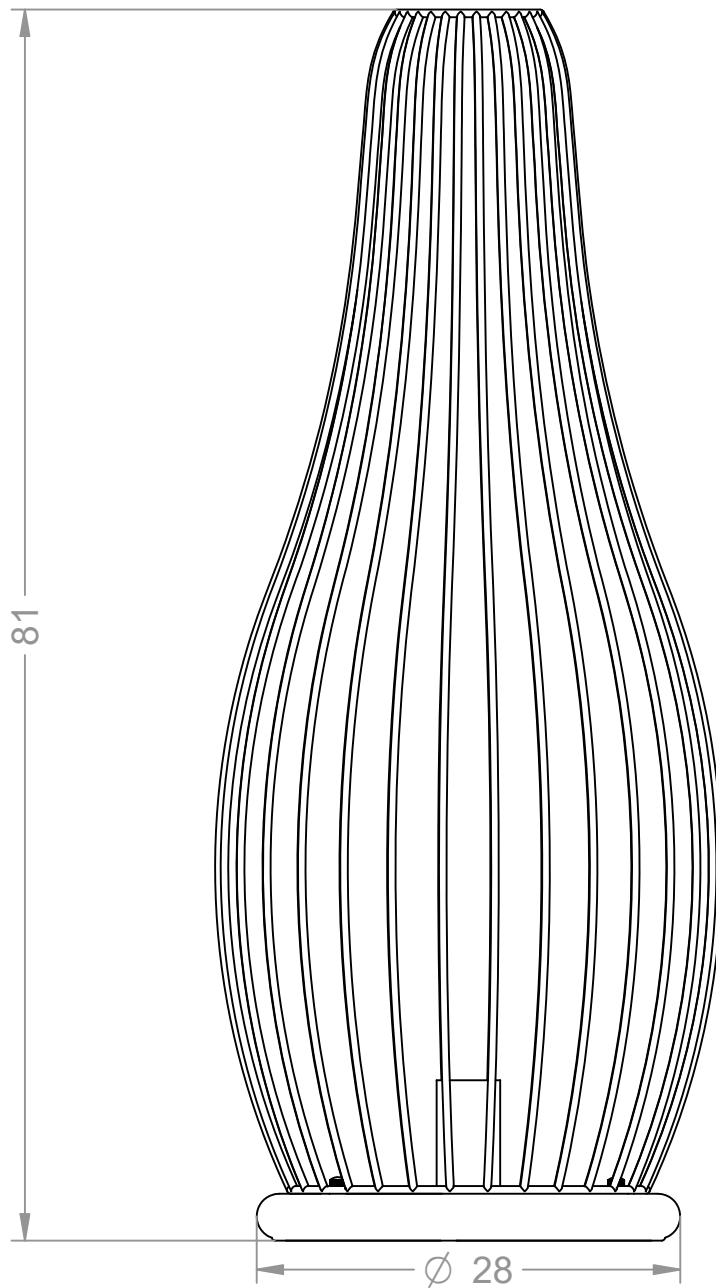

Barluce

MADE IN ITALY

GABBIA

Piantana con fili di metallo, finitura nero o bianco.

Piantana

230V E27 12Wmax LED